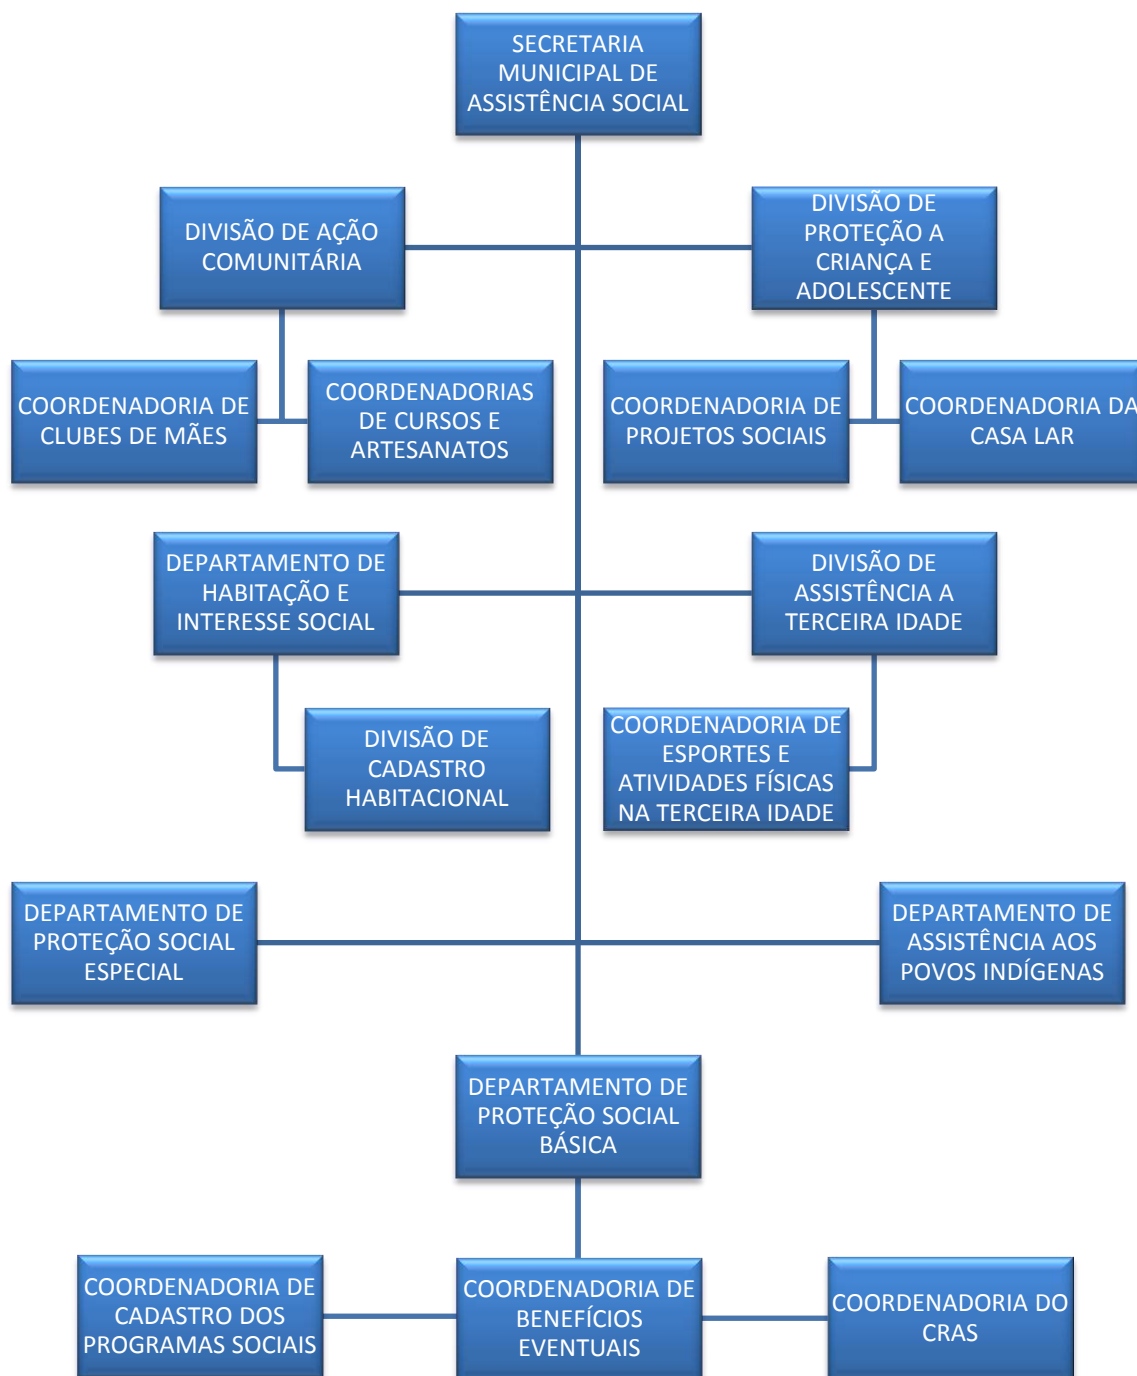

PREFEITURA MUNICIPAL DE
MANGUEIRINHA

ORGANOGRAMA

PREFEITURA MUNICIPAL DE MANGUEIRINHA

ORGANOGRAMA

SECRETARIA GERAL

SECRETARIA DE GOVERNO

SECRETARIA DE INDÚSTRIA E COMÉRCIO

SECRETARIA MUNICIPAL DE ADMINISTRAÇÃO

SECRETARIA MUNICIPAL DE FINANÇAS

SECRETARIA MUNICIPAL DE CONTABILIDADE

SECRETARIA MUNICIPAL DE EDUCAÇÃO E CULTURA

SECRETARIA DE AGRICULTURA

SECRETARIA MUNICIPAL DE SAÚDE

SECRETARIA DE APOIO INSTITUCIONAL

SECRETARIA MUNICIPAL DE ASSISTÊNCIA SOCIAL

SECRETARIA DE ESPORTE E LAZER

SECRETARIA DE VIAÇÃO E INFRAESTRUTURA RURAL

SECRETARIA DE MEIO AMBIENTE E TURISMO