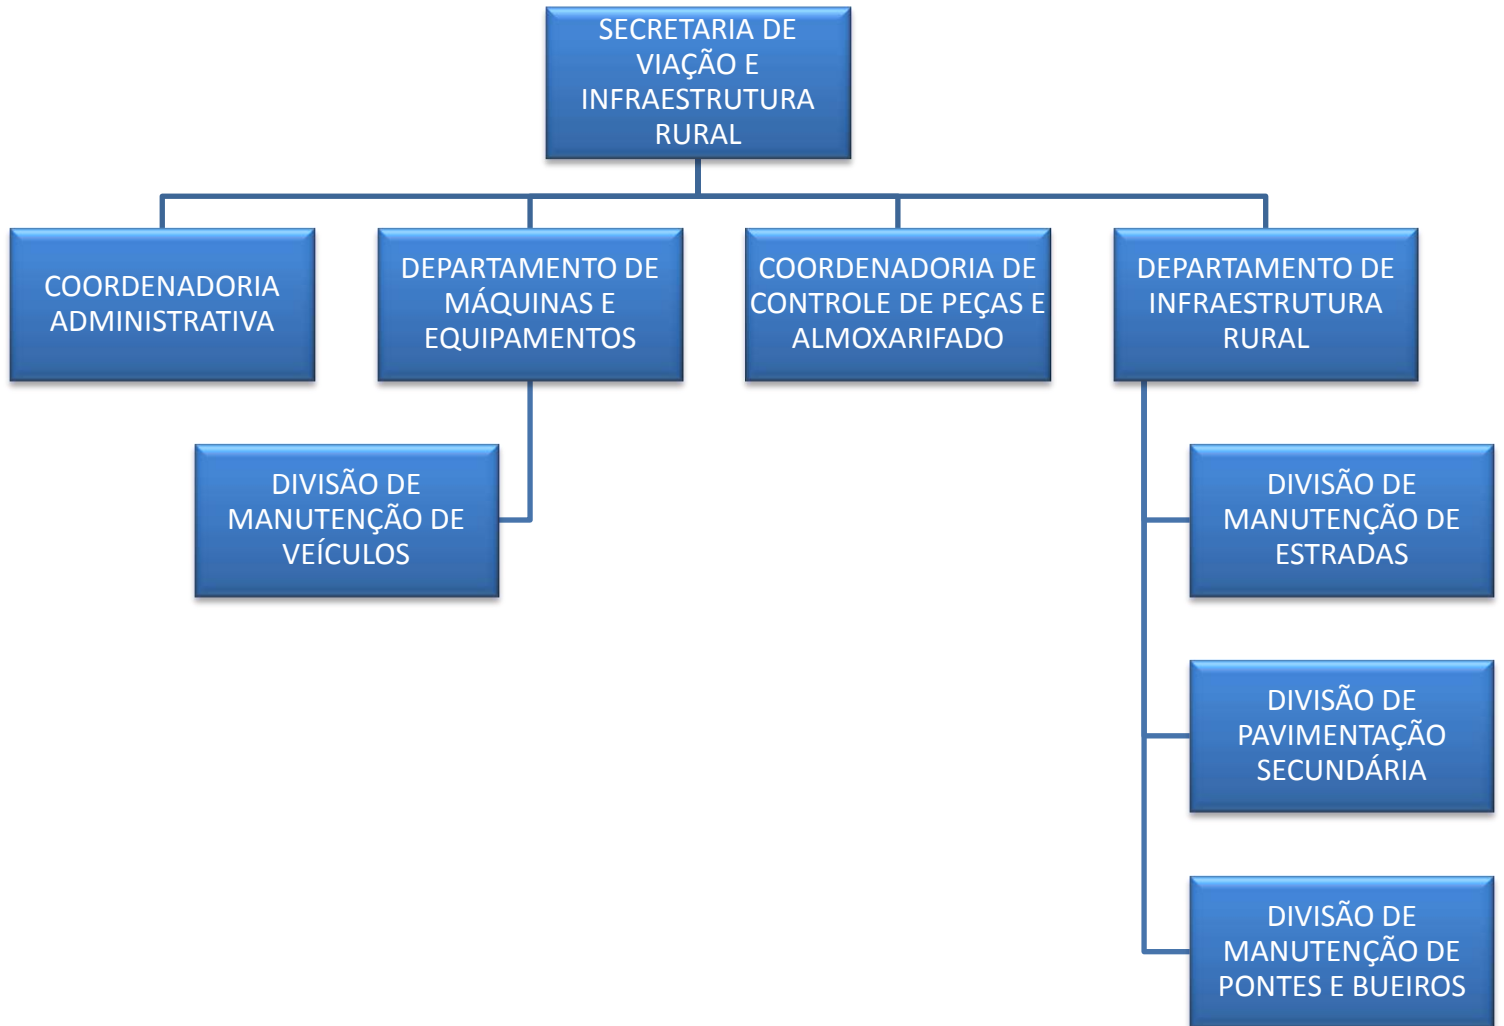

PREFEITURA MUNICIPAL DE
MANGUEIRINHA

ORGANOGRAMA

PREFEITURA MUNICIPAL DE MANGUEIRINHA

ORGANOGRAMA

SECRETARIA GERAL

SECRETARIA DE GOVERNO

SECRETARIA DE INDÚSTRIA E COMÉRCIO

SECRETARIA MUNICIPAL DE ADMINISTRAÇÃO

SECRETARIA MUNICIPAL DE FINANÇAS

SECRETARIA MUNICIPAL DE CONTABILIDADE

SECRETARIA MUNICIPAL DE EDUCAÇÃO E CULTURA

SECRETARIA DE AGRICULTURA

SECRETARIA MUNICIPAL DE SAÚDE

SECRETARIA DE APOIO INSTITUCIONAL

SECRETARIA MUNICIPAL DE ASSISTÊNCIA SOCIAL

SECRETARIA DE ESPORTE E LAZER

SECRETARIA DE VIAÇÃO E INFRAESTRUTURA RURAL

SECRETARIA DE MEIO AMBIENTE E TURISMO