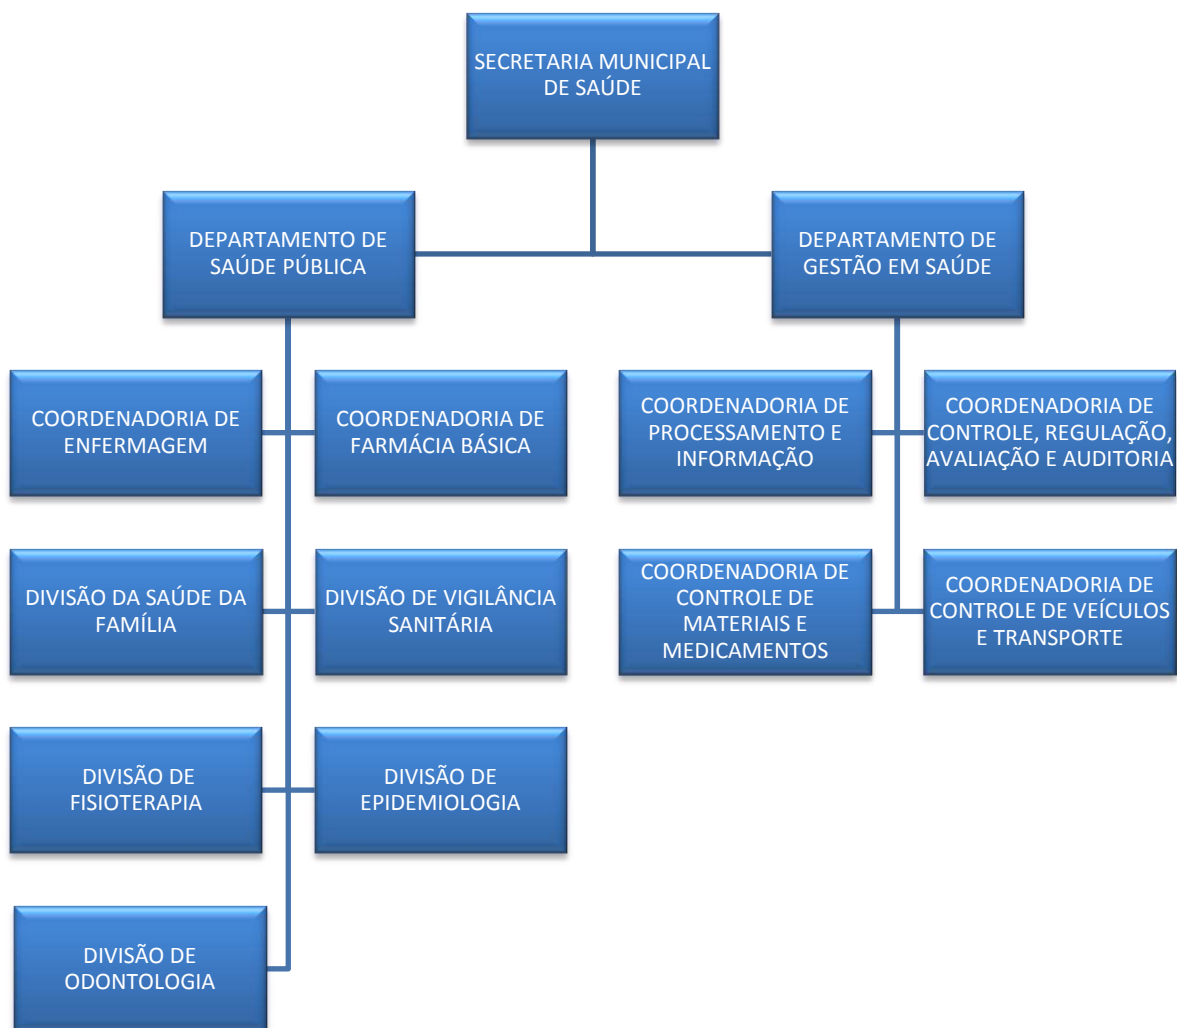

PREFEITURA MUNICIPAL DE
MANGUEIRINHA

ORGANOGRAMA

PREFEITURA MUNICIPAL DE MANGUEIRINHA

ORGANOGRAMA

SECRETARIA GERAL

SECRETARIA DE GOVERNO

SECRETARIA DE INDÚSTRIA E COMÉRCIO

SECRETARIA MUNICIPAL DE ADMINISTRAÇÃO

SECRETARIA MUNICIPAL DE FINANÇAS

SECRETARIA MUNICIPAL DE CONTABILIDADE

SECRETARIA MUNICIPAL DE EDUCAÇÃO E CULTURA

SECRETARIA DE AGRICULTURA

SECRETARIA MUNICIPAL DE SAÚDE

SECRETARIA DE APOIO INSTITUCIONAL

SECRETARIA MUNICIPAL DE ASSISTÊNCIA SOCIAL

SECRETARIA DE ESPORTE E LAZER

SECRETARIA DE VIAÇÃO E INFRAESTRUTURA RURAL

SECRETARIA DE MEIO AMBIENTE E TURISMO