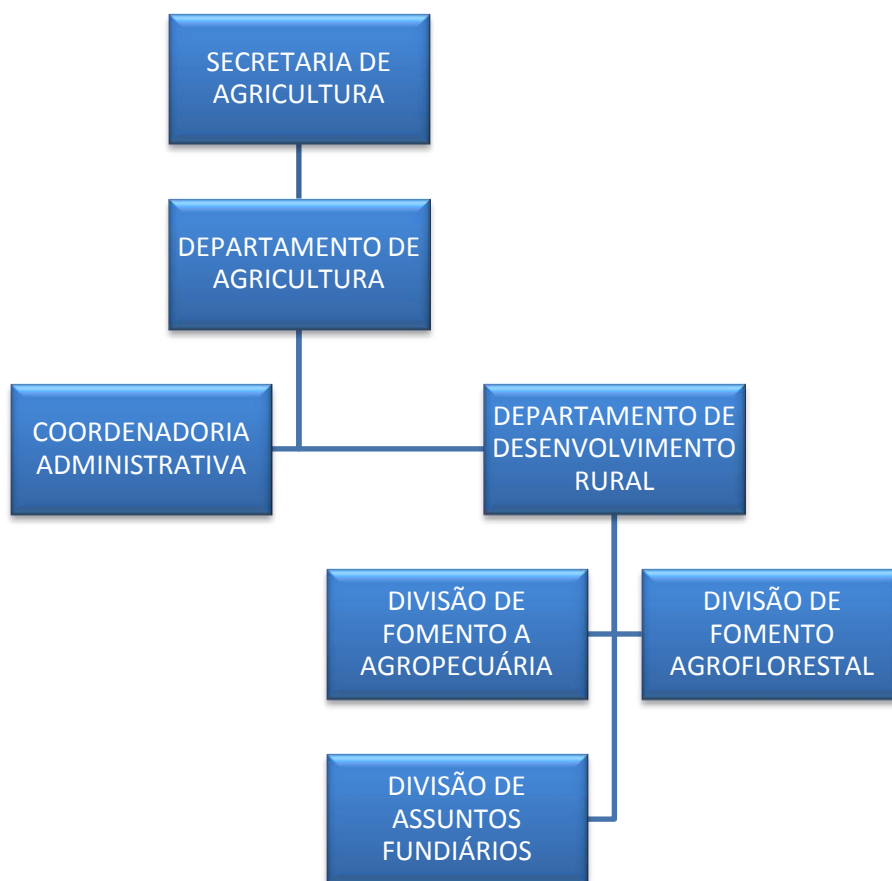

PREFEITURA MUNICIPAL DE
MANGUEIRINHA

ORGANOGRAMA

PREFEITURA MUNICIPAL DE MANGUEIRINHA

ORGANOGRAMA

SECRETARIA GERAL

SECRETARIA DE GOVERNO

SECRETARIA DE INDÚSTRIA E COMÉRCIO

SECRETARIA MUNICIPAL DE ADMINISTRAÇÃO

SECRETARIA MUNICIPAL DE FINANÇAS

SECRETARIA MUNICIPAL DE CONTABILIDADE

SECRETARIA MUNICIPAL DE EDUCAÇÃO E CULTURA

SECRETARIA DE AGRICULTURA

SECRETARIA MUNICIPAL DE SAÚDE

SECRETARIA DE APOIO INSTITUCIONAL

SECRETARIA MUNICIPAL DE ASSISTÊNCIA SOCIAL

SECRETARIA DE ESPORTE E LAZER

SECRETARIA DE VIAÇÃO E INFRAESTRUTURA RURAL

SECRETARIA DE MEIO AMBIENTE E TURISMO