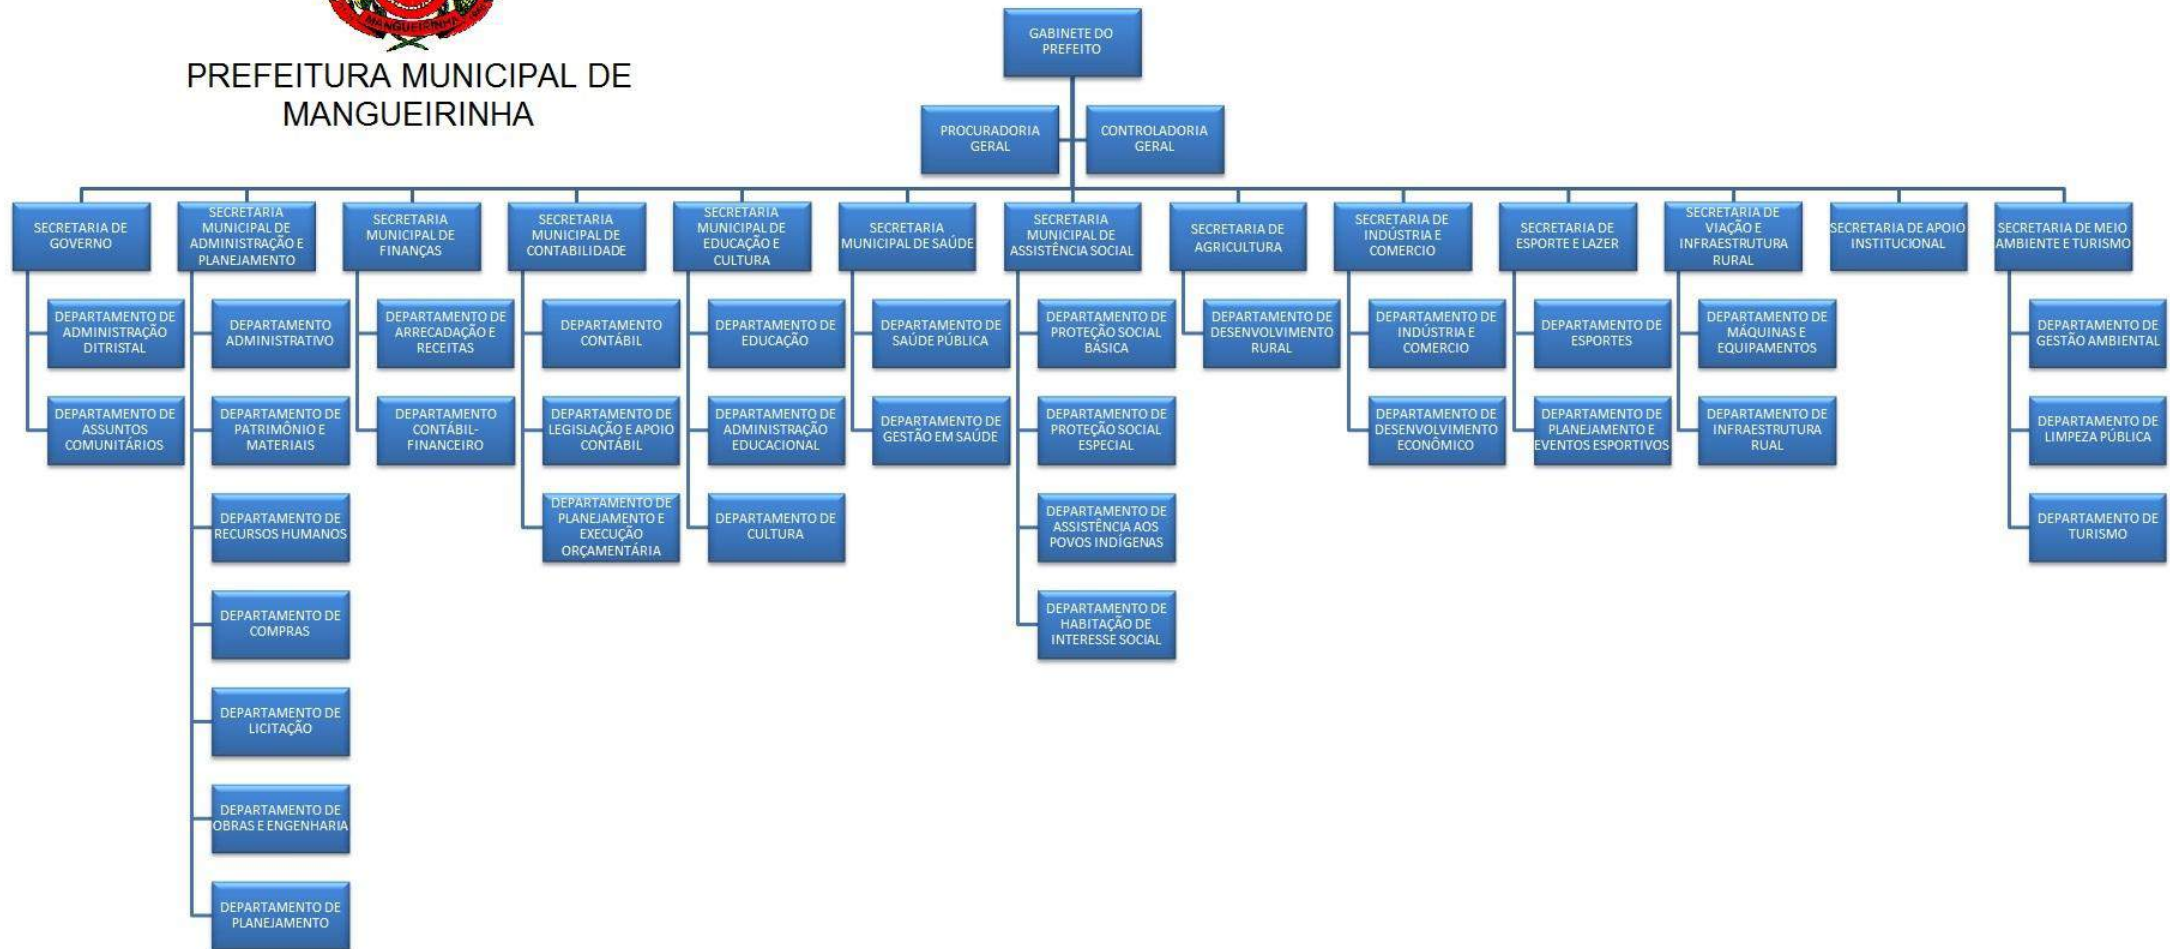

PREFEITURA MUNICIPAL DE
MANGUEIRINHA

ORGANOGRAMA

PREFEITURA MUNICIPAL DE MANGUEIRINHA

ORGANOGRAMA

SECRETARIA GERAL

SECRETARIA DE GOVERNO

SECRETARIA DE INDÚSTRIA E COMÉRCIO

SECRETARIA MUNICIPAL DE ADMINISTRAÇÃO

SECRETARIA MUNICIPAL DE FINANÇAS

SECRETARIA MUNICIPAL DE CONTABILIDADE

SECRETARIA MUNICIPAL DE EDUCAÇÃO E CULTURA

SECRETARIA DE AGRICULTURA

SECRETARIA MUNICIPAL DE SAÚDE

SECRETARIA DE APOIO INSTITUCIONAL

SECRETARIA MUNICIPAL DE ASSISTÊNCIA SOCIAL

SECRETARIA DE ESPORTE E LAZER

SECRETARIA DE VIAÇÃO E INFRAESTRUTURA RURAL

SECRETARIA DE MEIO AMBIENTE E TURISMO