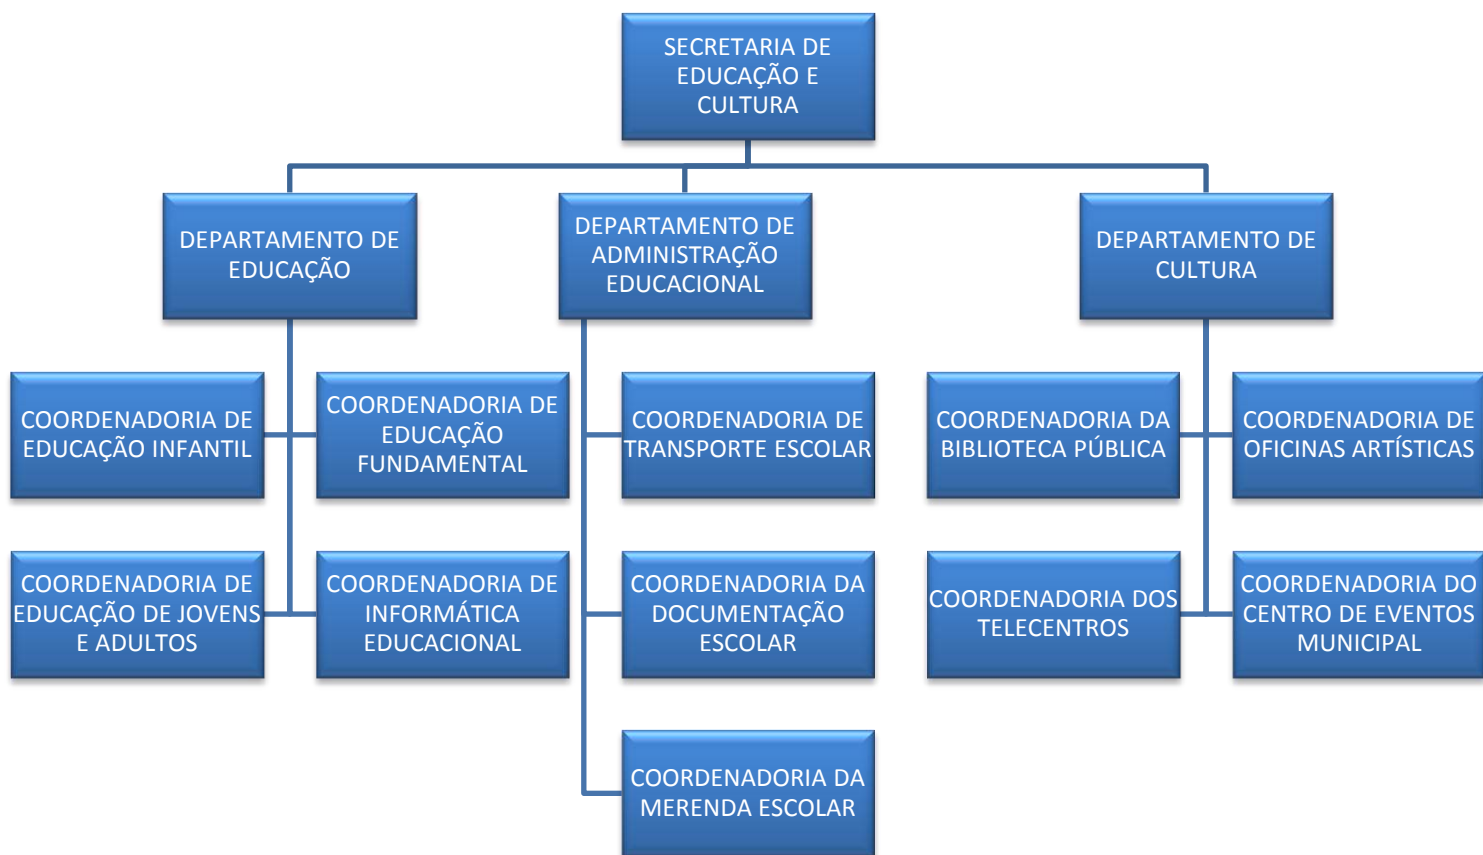

SECRETARIA MUNICIPAL DE EDUCAÇÃO E CULTURA