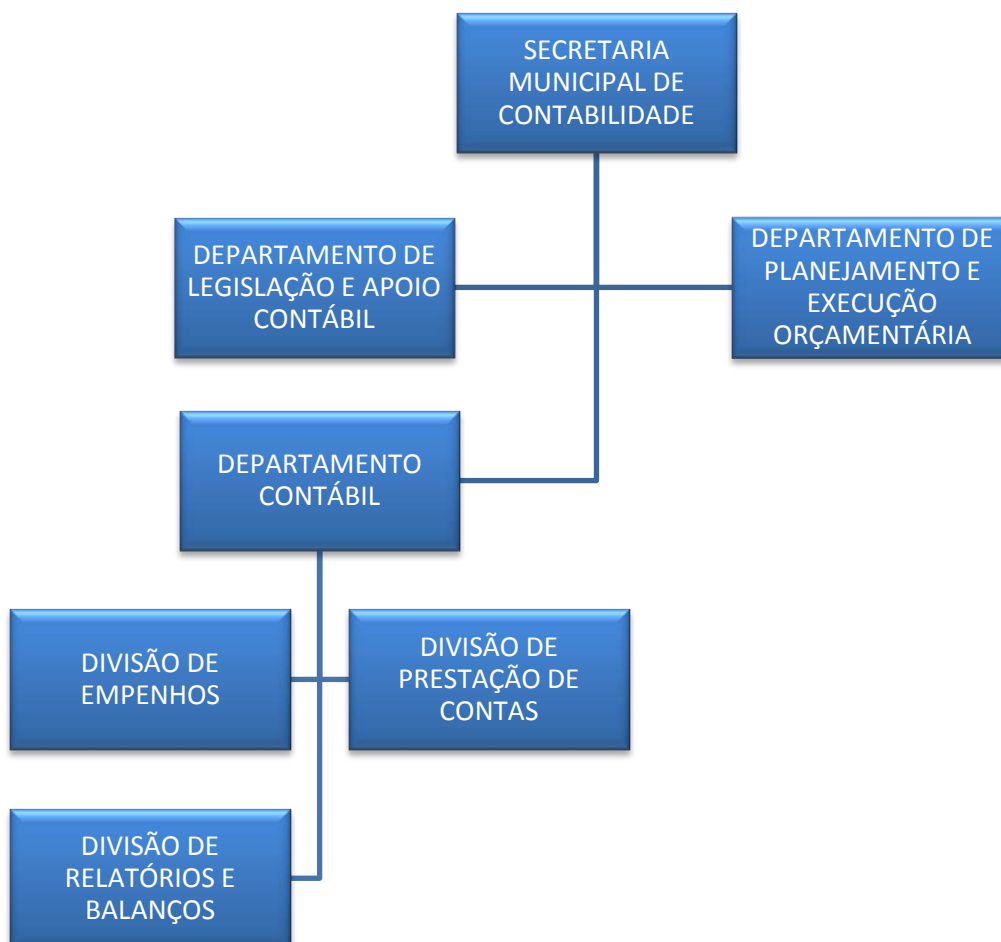

SECRETARIA MUNICIPAL DE CONTABILIDADE