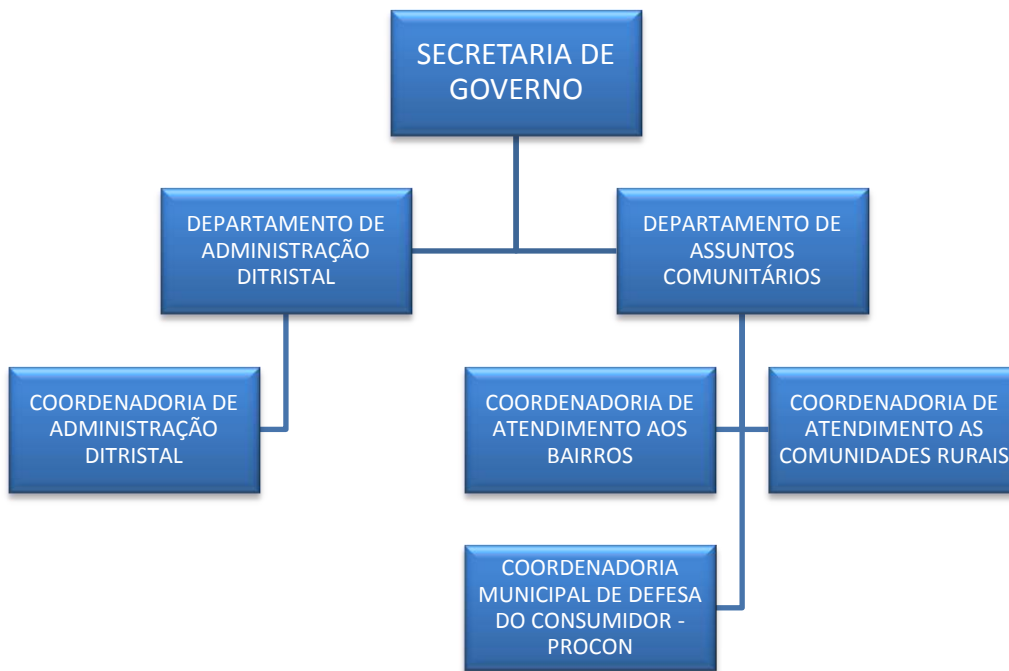

PREFEITURA MUNICIPAL DE
MANGUEIRINHA

ORGANOGRAMA

PREFEITURA MUNICIPAL DE MANGUEIRINHA

ORGANOGRAMA

SECRETARIA GERAL

SECRETARIA DE GOVERNO

SECRETARIA DE INDÚSTRIA E COMÉRCIO

SECRETARIA MUNICIPAL DE ADMINISTRAÇÃO