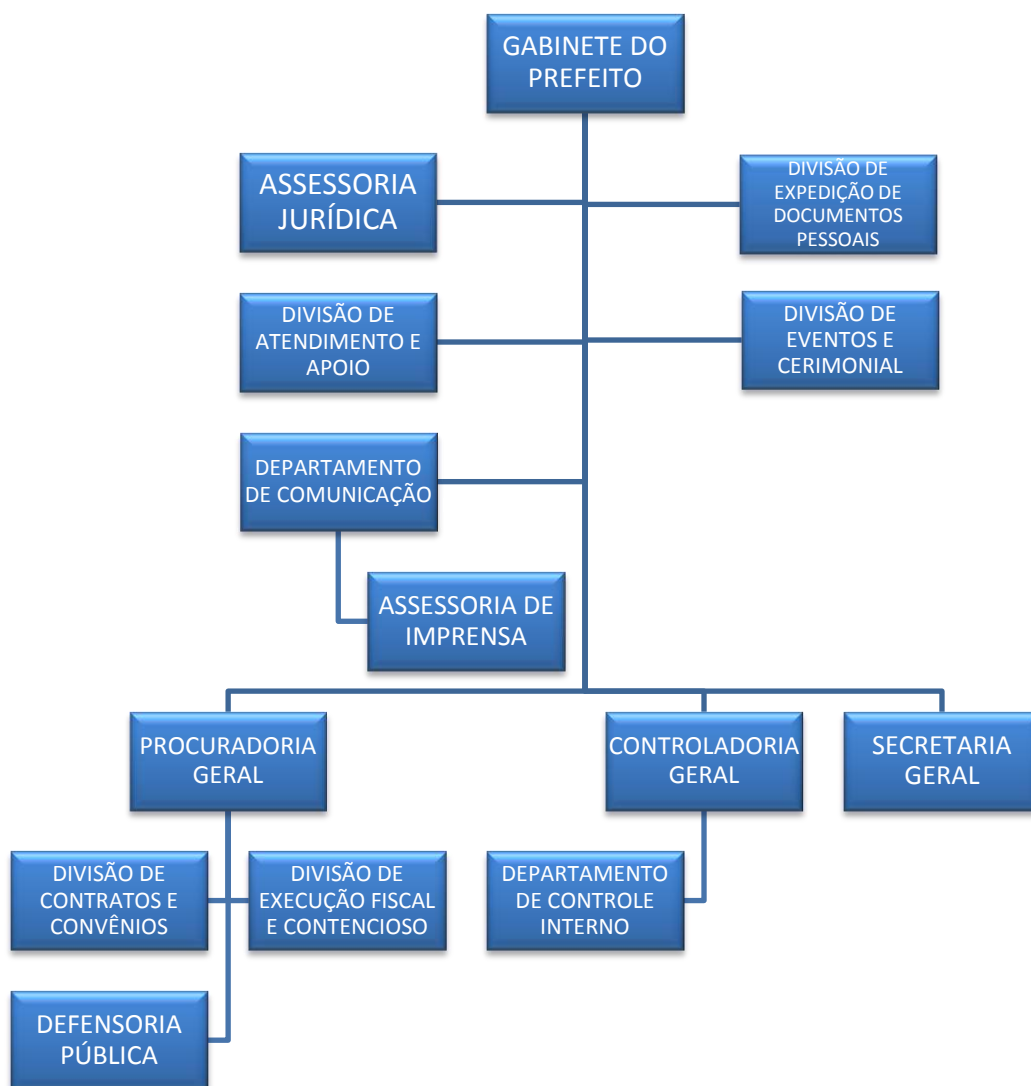

PREFEITURA MUNICIPAL DE
MANGUEIRINHA

ORGANOGRAMA

PREFEITURA MUNICIPAL DE MANGUEIRINHA

ORGANOGRAMA

SECRETARIA GERAL

SECRETARIA DE GOVERNO

SECRETARIA DE INDÚSTRIA E COMÉRCIO

SECRETARIA MUNICIPAL DE ADMINISTRAÇÃO