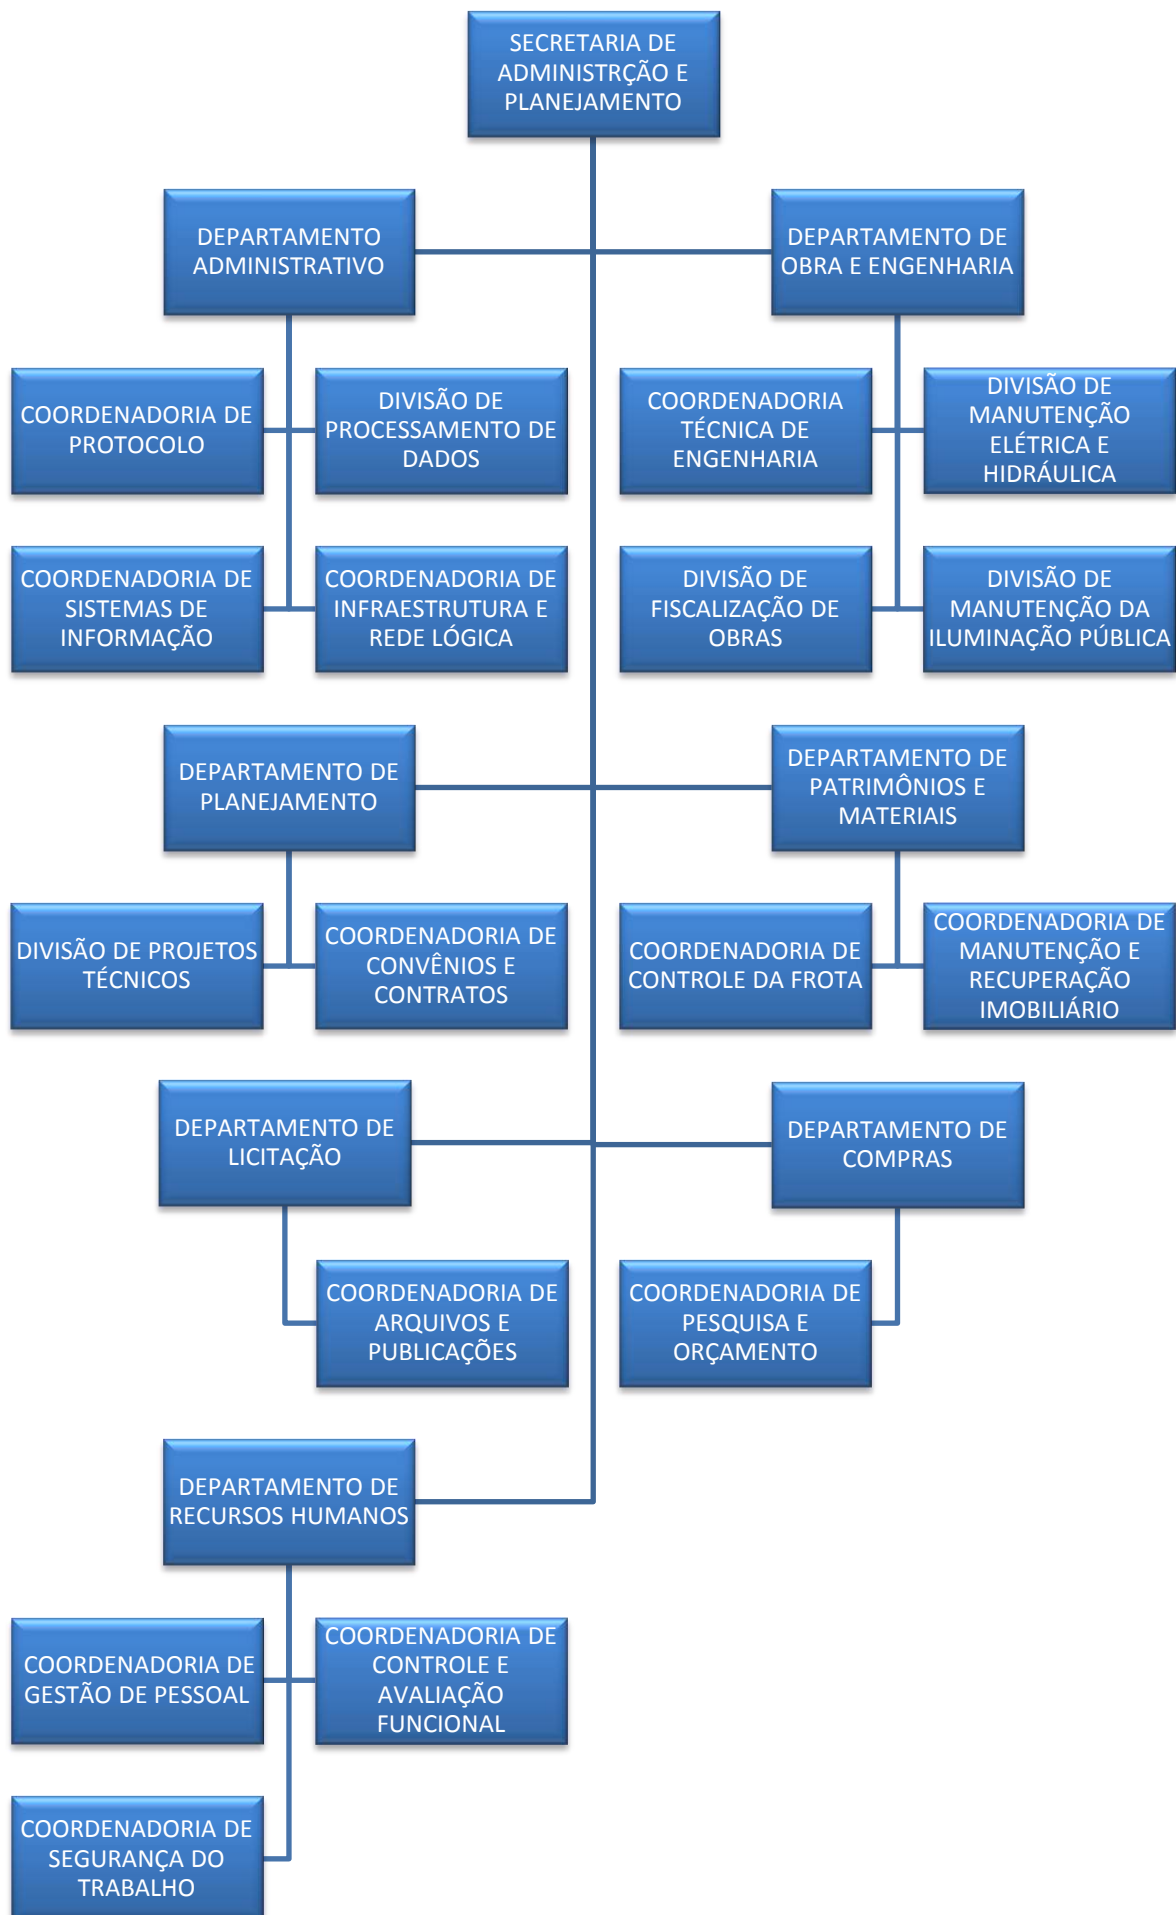

PREFEITURA MUNICIPAL DE
MANGUEIRINHA

ORGANOGRAMA

PREFEITURA MUNICIPAL DE MANGUEIRINHA

ORGANOGRAMA

SECRETARIA GERAL

SECRETARIA DE GOVERNO

SECRETARIA DE INDÚSTRIA E COMÉRCIO

SECRETARIA MUNICIPAL DE ADMINISTRAÇÃO

SECRETARIA MUNICIPAL DE FINANÇAS

SECRETARIA MUNICIPAL DE CONTABILIDADE

SECRETARIA MUNICIPAL DE EDUCAÇÃO E CULTURA

SECRETARIA DE AGRICULTURA

SECRETARIA MUNICIPAL DE SAÚDE

SECRETARIA DE APOIO INSTITUCIONAL

SECRETARIA MUNICIPAL DE ASSISTÊNCIA SOCIAL