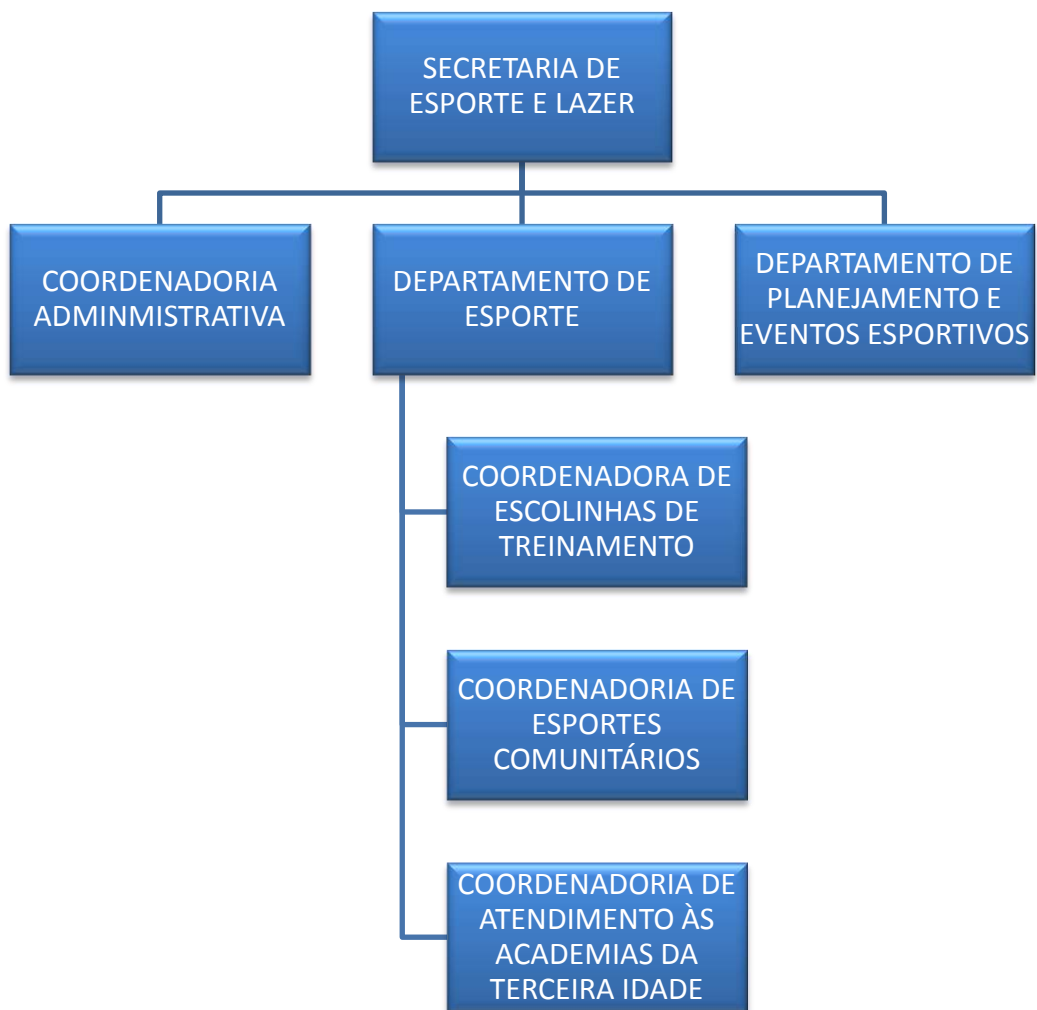

PREFEITURA MUNICIPAL DE
MANGUEIRINHA

ORGANOGRAMA

PREFEITURA MUNICIPAL DE MANGUEIRINHA

ORGANOGRAMA

SECRETARIA GERAL

SECRETARIA DE GOVERNO

SECRETARIA DE INDÚSTRIA E COMÉRCIO

SECRETARIA MUNICIPAL DE ADMINISTRAÇÃO

SECRETARIA MUNICIPAL DE FINANÇAS

SECRETARIA MUNICIPAL DE CONTABILIDADE

SECRETARIA MUNICIPAL DE EDUCAÇÃO E CULTURA

SECRETARIA DE AGRICULTURA

SECRETARIA MUNICIPAL DE SAÚDE

SECRETARIA DE APOIO INSTITUCIONAL

SECRETARIA MUNICIPAL DE ASSISTÊNCIA SOCIAL

SECRETARIA DE ESPORTE E LAZER

SECRETARIA DE VIAÇÃO E INFRAESTRUTURA RURAL

SECRETARIA DE MEIO AMBIENTE E TURISMO